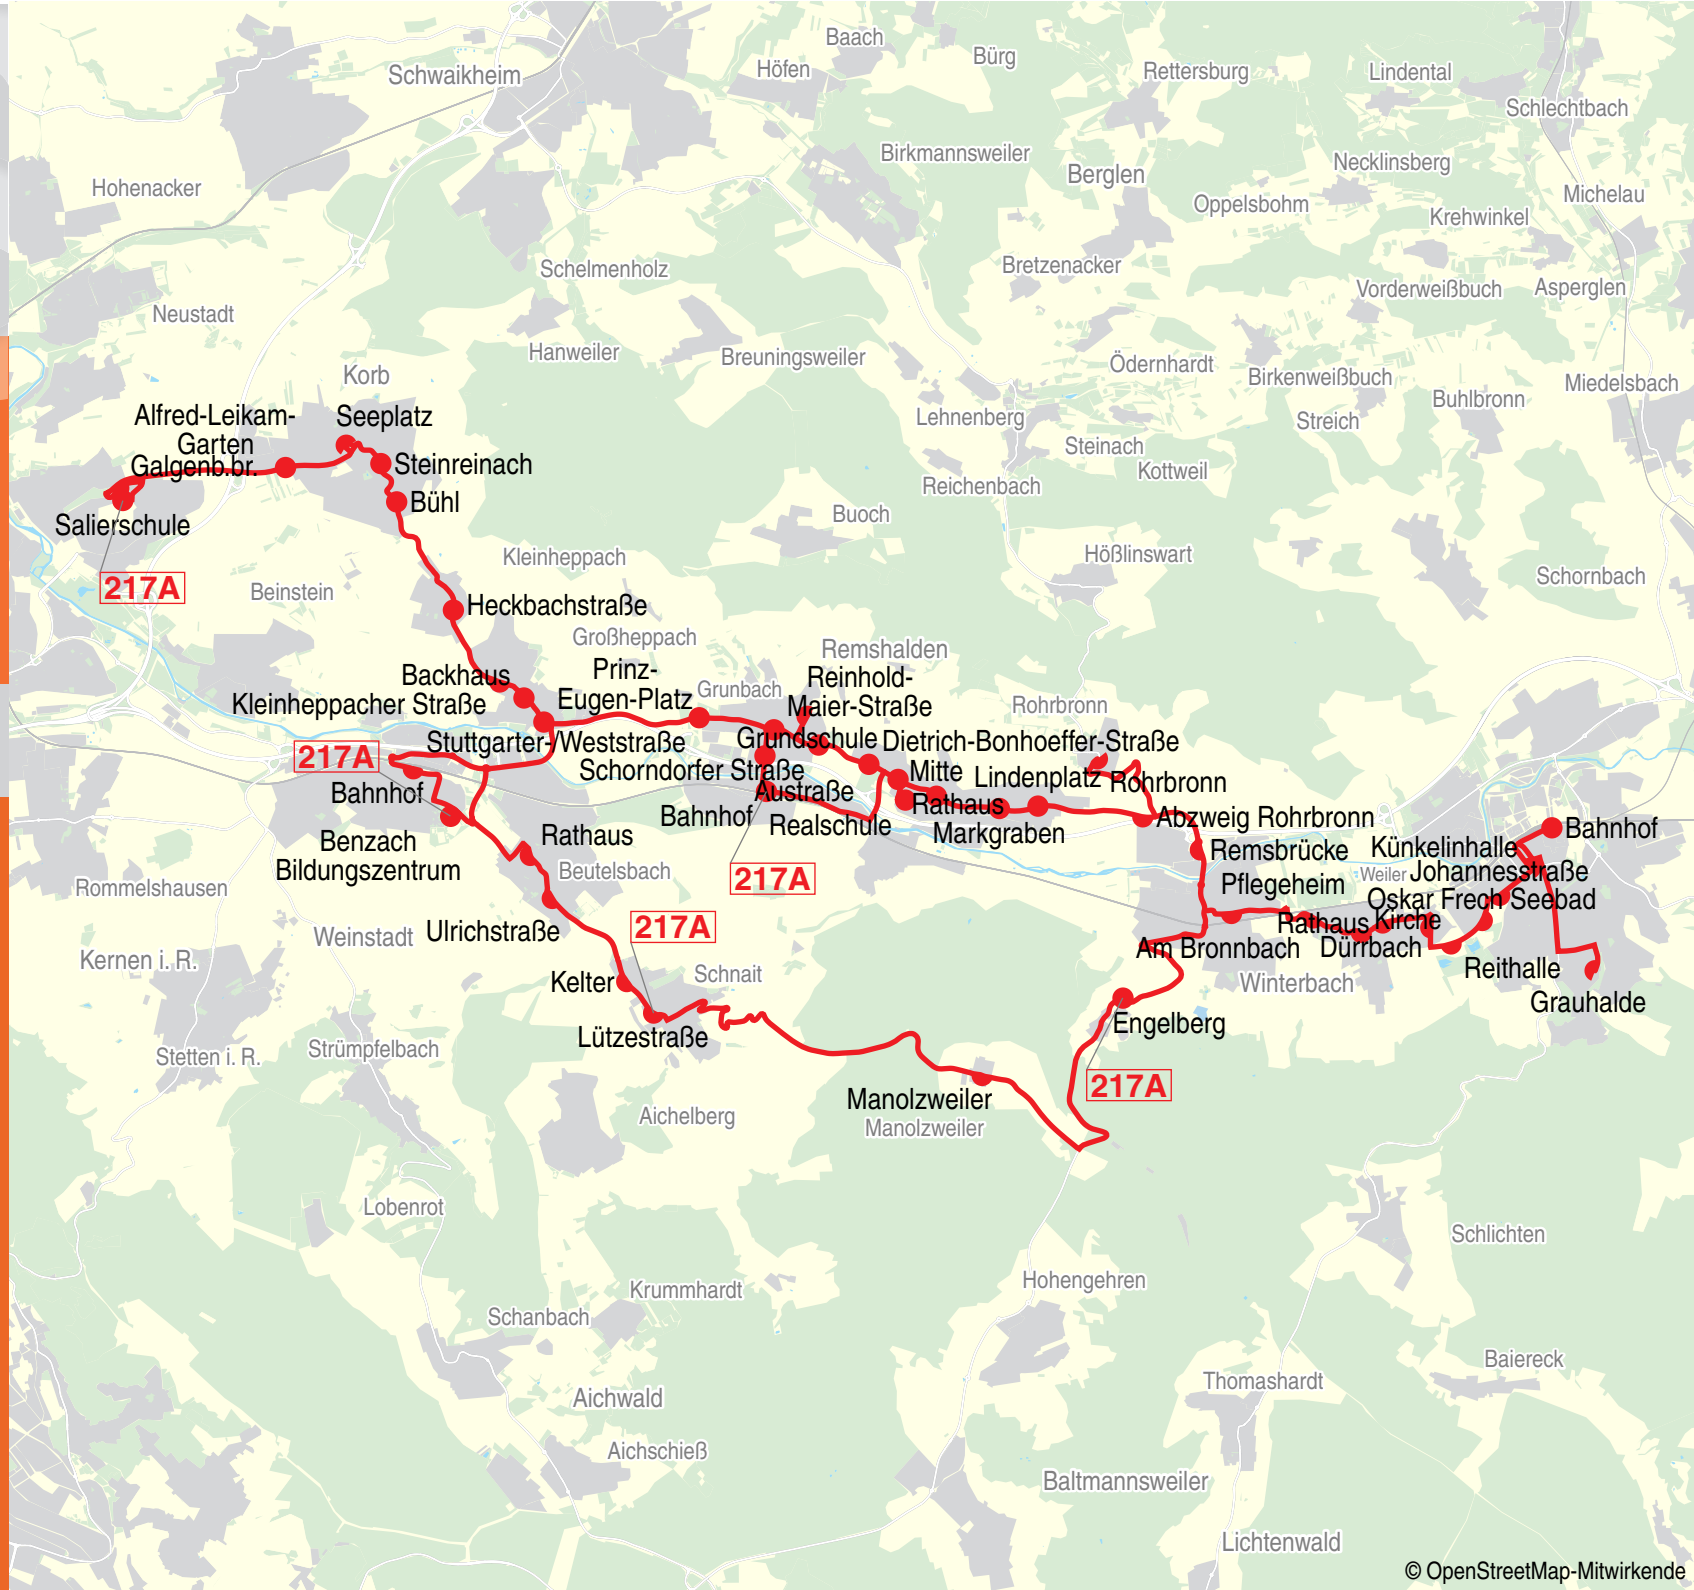

217A

Waiblingen - Beutelsbach -
Hebsack - Schorndorf /
Engelberg

Gültig ab 10.12.2023

Haben Sie noch Fragen?

Omnibus Dannenmann
Telefon: +49 7151 96922-0
E-Mail: info@omnibus-dannenmann.de
www.omnibus-dannenmann.de

VVS- Service

Telefon: +49 711 19449
www.vvs.de

Verkehrs- und Tarifverbund
Stuttgart GmbH (VVS)
Rotebühlstraße 121
70178 Stuttgart

Am 24. und 31.12 Verkehr wie samstags