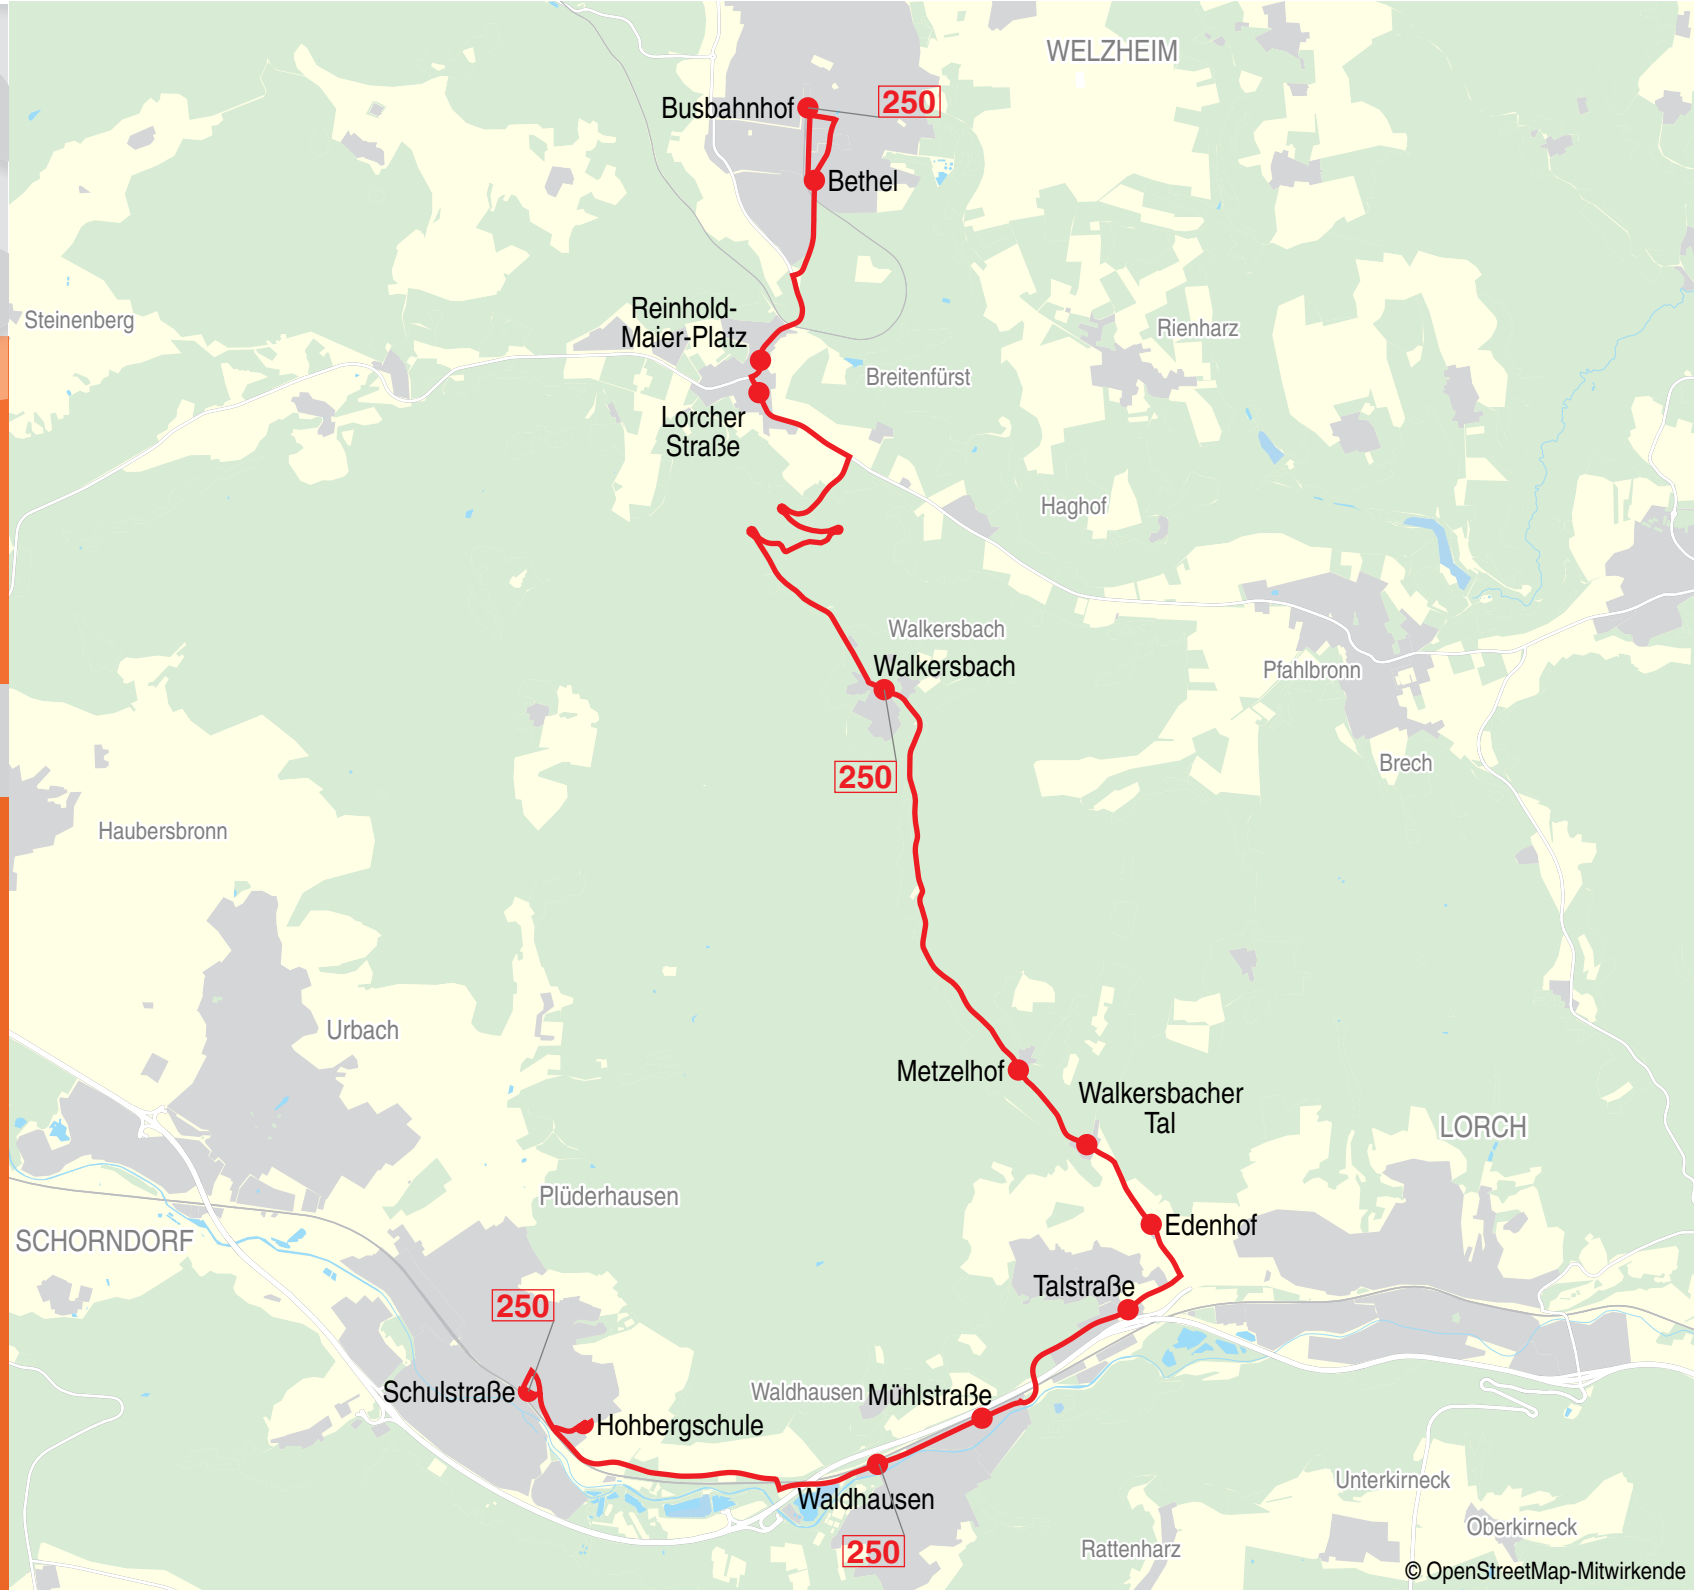

250

(Welzheim -) Walkersbach -
Waldhausen

Gültig ab 10.12.2023

Dannenmann

Haben Sie noch Fragen?

Omnibus Dannenmann
Telefon: +49 7151 96922-0
E-Mail: info@omnibus-dannenmann.de
www.omnibus-dannenmann.de

VVS- Service

Telefon: +49 711 19449
www.vvs.de

Verkehrs- und Tarifverbund
Stuttgart GmbH (VVS)
Rotebühlstraße 121
70178 Stuttgart

Am 24. und 31.12 Verkehr wie samstags