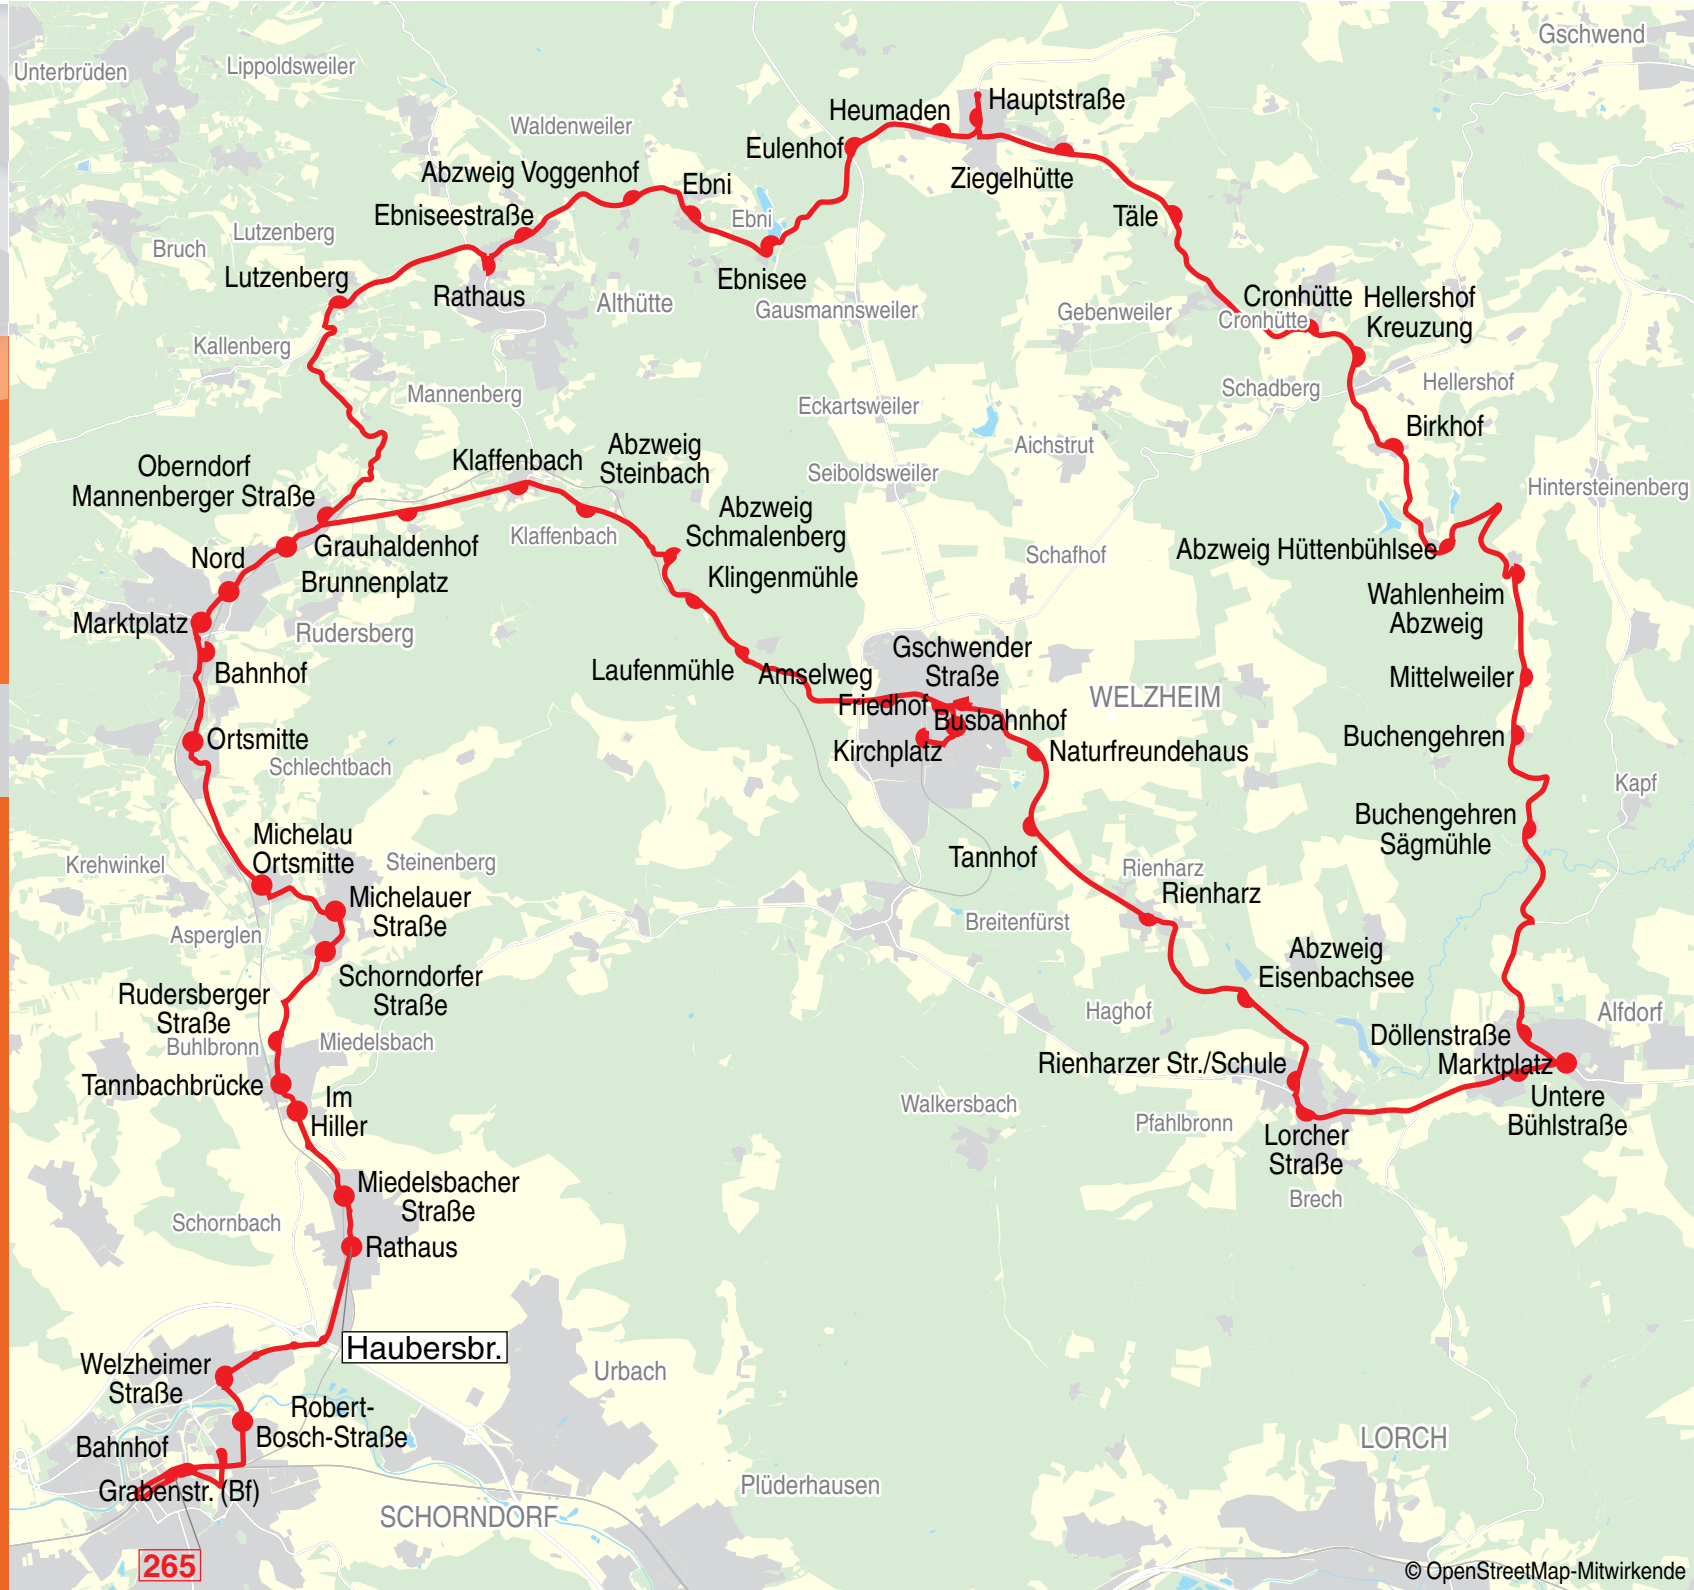

265

Schorndorf - Rudersberg -
Welzheim -
Kaisersbach - Althütte -
Rudersberg - Schorndorf

Gültig ab 01.05.2024

Haben Sie noch Fragen?

Omnibus Dannenmann
Telefon: +49 7151 96922-0
E-Mail: info@omnibus-dannenmann.de
www.omnibus-dannenmann.de

VVS- Service

Telefon: +49 711 19449
www.vvs.de

Verkehrs- und Tarifverbund
Stuttgart GmbH (VVS)
Rotebühlstraße 121
70178 Stuttgart

Am 24. und 31.12 Verkehr wie samstags

265