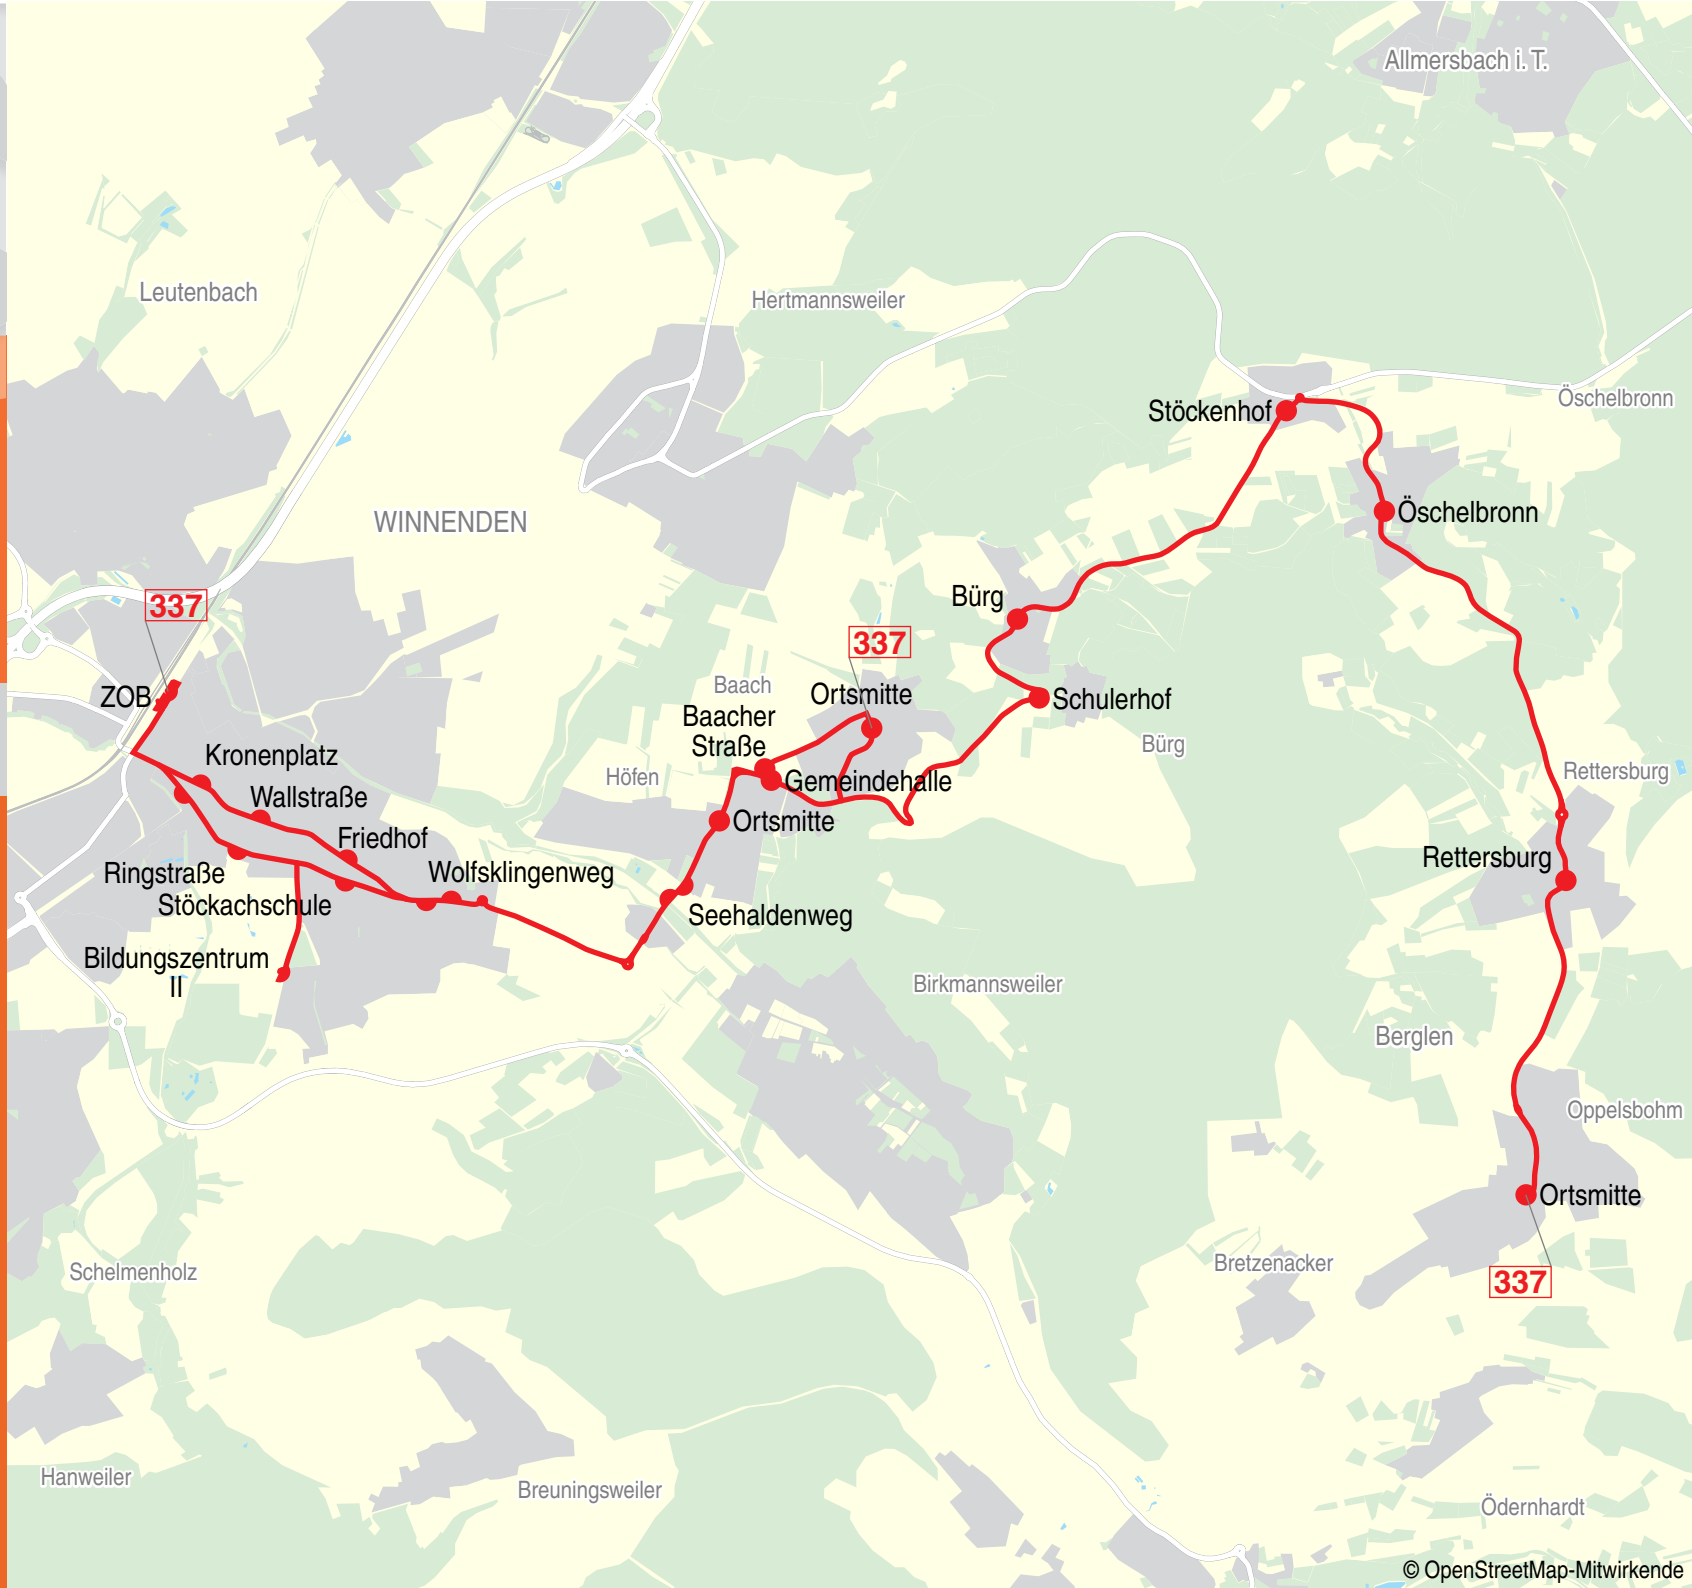

Verkehrs- und Tarifverbund
Stuttgart GmbH (VVS)
Rotebühlstraße 121
70178 Stuttgart

Am 24. und 31.12 Verkehr wie samstags

337

Winnenden - Bürg - Oppelsbohm

Table with columns for days of the week (S, S, F, S) and rows for bus stops. Includes a red arrow icon and the title 'MONTAG - FREITAG'.

Table with 14 columns representing departure times and 14 rows representing destinations. Includes columns for F (Freitag) and S (Samstag).

←

MONTAG - FREITAG

SAMSTAG

Oppelsbohm, Ortsmitte ab
Rettersburg
Öschelbronn (Berglen), Öschelbronn - Stöckenhof
Bürg
- Schulerhof
Baach (Winnenden), Ortsmitte
Höfen, Baacher Straße
- Ortsmitte
- Seehaldenweg
Winnenden, Wolfsklingenweg
- Friedhof
- Wallstraße
- Kronenplatz
- ZOB an