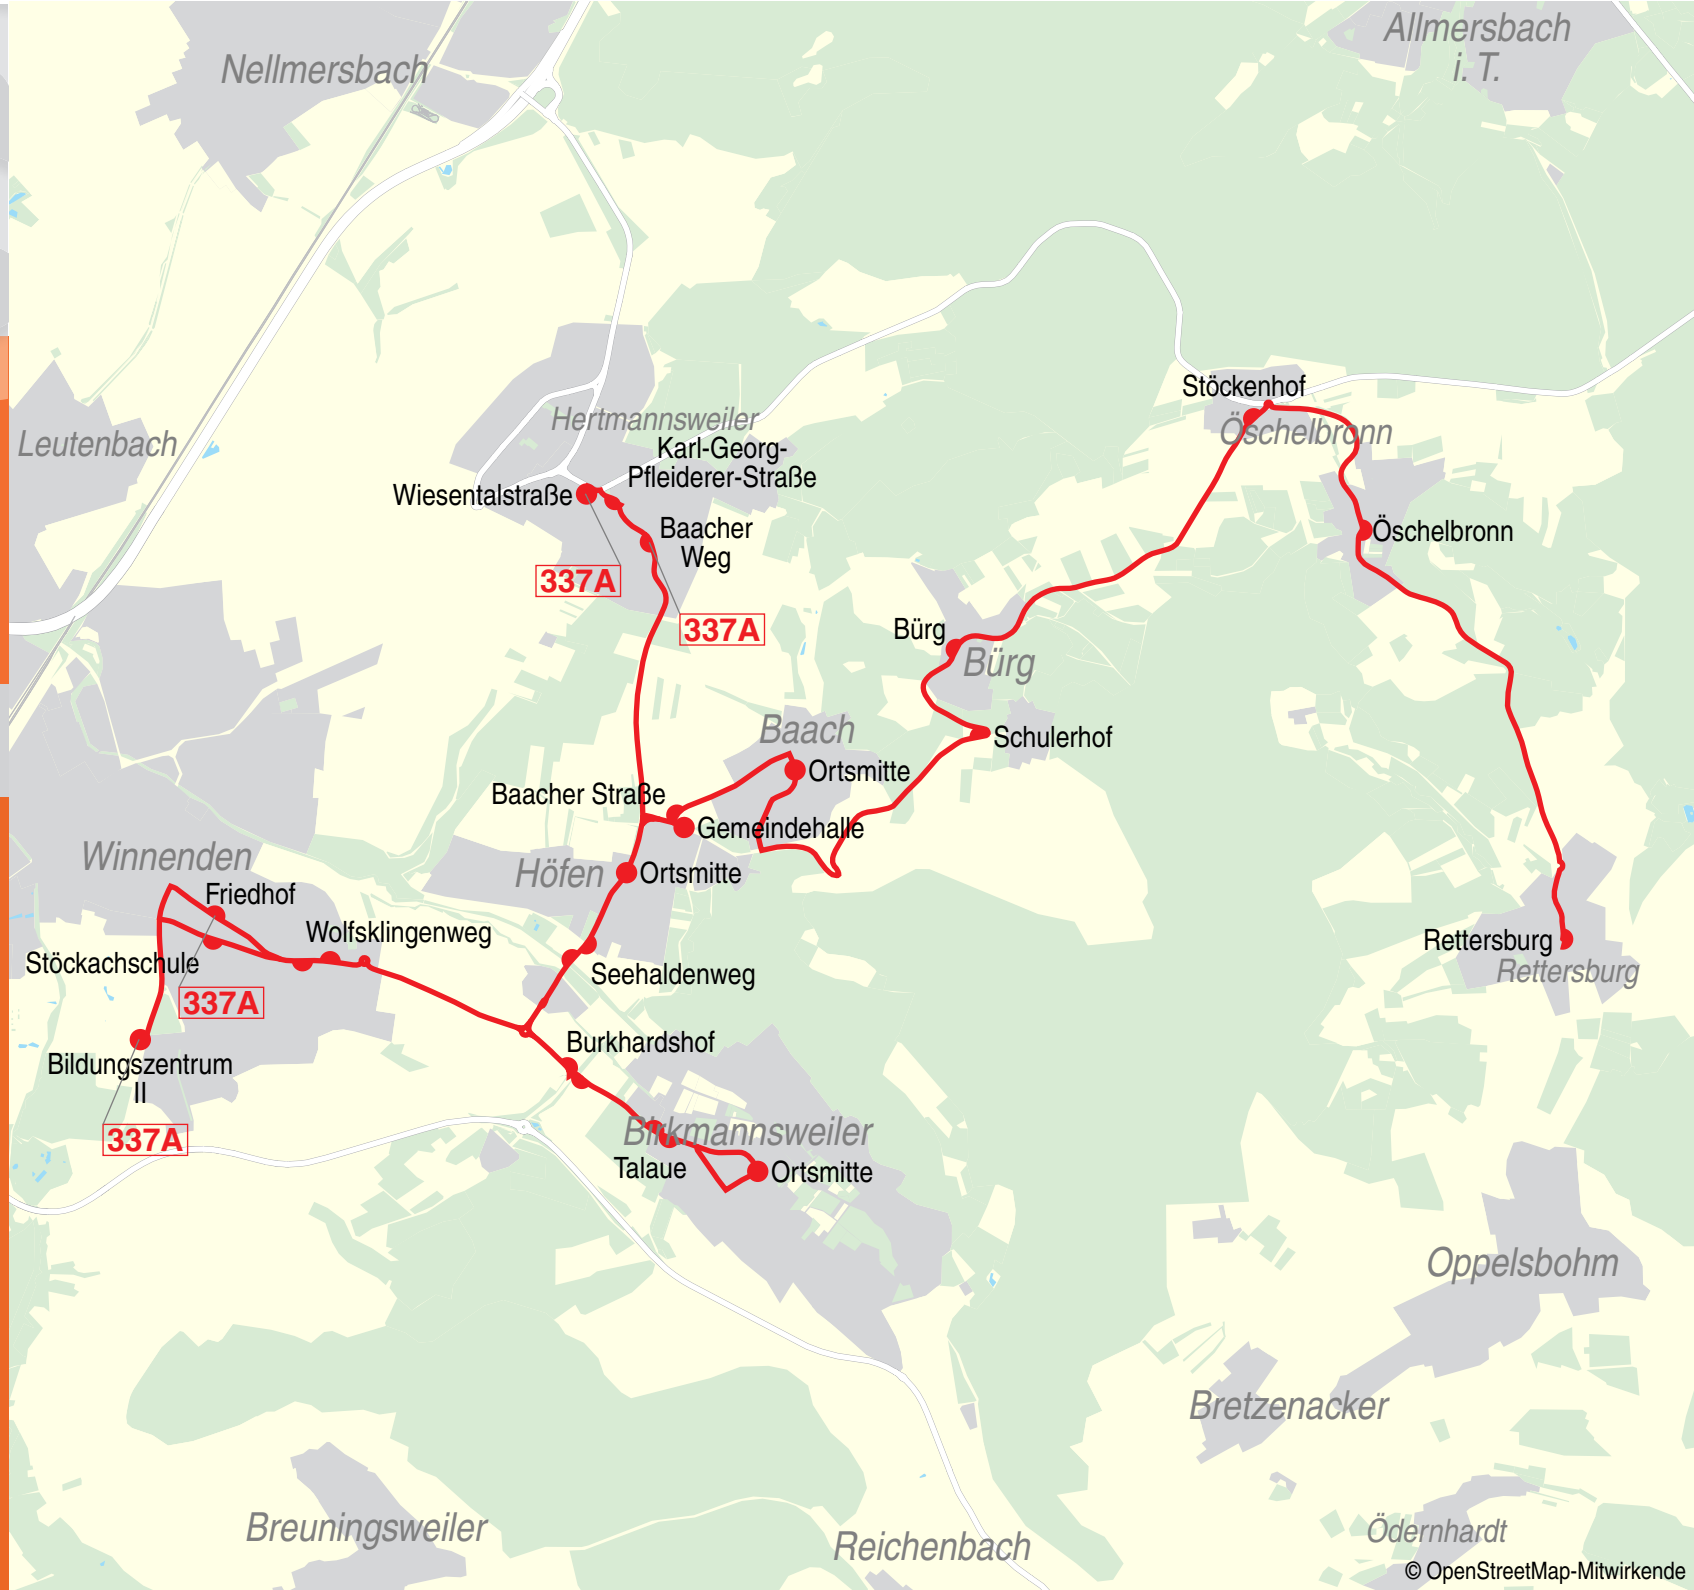

337A

Winnenden -
Birkmannsweiler - Höfen -
Baach - Hertmannsweiler

Gültig ab 10.12.2023

Haben Sie noch Fragen?

Omnibus Dannenmann
Telefon: +49 7151 96922-0
E-Mail: info@omnibus-dannenmann.de
www.omnibus-dannenmann.de

VVS- Service

Telefon: +49 711 19449
www.vvs.de

Verkehrs- und Tarifverbund
Stuttgart GmbH (VVS)
Rotebühlstraße 121
70178 Stuttgart

Am 24. und 31.12 Verkehr wie samstags

337A

Winnenden - Birkmannsweiler - Höfen - Baach - Hertmannsweiler

MONTAG - FREITAG

Winnenden, Bildungszentrum II	ab	11.01	12.01	12.46	15.26
- Stöckachschule		11.03	12.03	12.48	15.28
- Wolfsklingenweg		11.04	12.04	12.49	15.29
Birkmannsweiler, Burkhardshof		11.06	12.06	12.51	15.31
- Talaue		11.07	12.07	12.52	15.32
- Ortsmitte		11.08	12.08	12.53	15.33
Höfen, Seehaldenweg		11.11	12.11	12.56	15.36
- Ortsmitte		11.12	12.12	12.57	15.37
Baach (Winnenden), Ortsmitte		11.14	12.14	12.59	15.39
Höfen, Gemeindehalle		11.16	12.16	13.01	15.41
Hertmannsweiler, Wiesentalstraße		11.21	12.21	13.06	15.46
- Karl-Georg-Pfleiderer-Straße		11.22	12.23	13.07	15.47
- Baacher Weg	an	11.23	12.23	13.08	15.48

ZEICHENERKLÄRUNG:

 hält nur zum Aussteigen

337A

Hertmannsweiler - Baach - Höfen - Birkmannsweiler - Winnenden

MONTAG - FREITAG

Hertmannsweiler, Wiesentalstraße	ab	06.54		07.52	
- Karl-Georg-Pfleiderer-Straße		06.55		07.53	
- Baacher Weg		06.56		07.54	
Rettersburg	ab	06.49			
Öschelbronn (Berglen), Öschelbronn		06.51			
- Stöckenhof		06.53			
Bürg		06.56			
- Schulerhof		06.57			
Baach (Winnenden), Ortsmitte		06.59	07.58		
Höfen, Baacher Straße		07.00	07.59		
- Ortsmitte		06.59	07.01	08.00	
- Seehaldenweg		07.00	07.02	08.01	
Birkmannsweiler, Ortsmitte		07.05		08.05	
- Talaue		07.06		08.06	
- Burkhardshof		07.07		08.07	
Winnenden, Wolfsklingenweg		07.08	07.04	08.08	
- Friedhof		07.13	07.13	08.09	08.13
- Bildungszentrum II	an	07.15	07.15		08.15